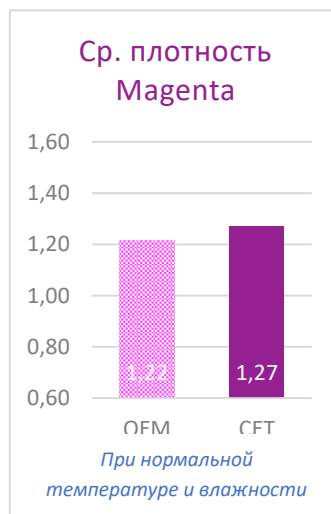

Результаты тестов тонера CET NT8 в картриджах 842095/6/7/8 в лаборатории